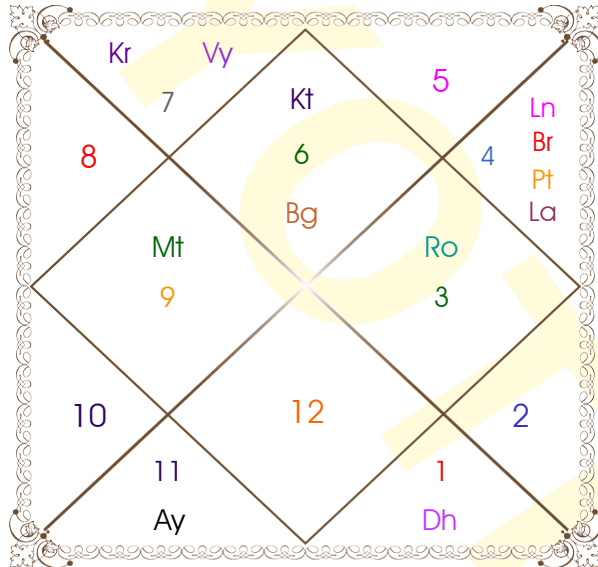

Pranpada	:	Sco	27:10:08	Karkamsha Lagna:	Vir	26:24:44	
Bhava Lagna	:	Pis	22:10:22	Hora Lagna	:	Vir	28:56:44
Ghati Lagna	:	Lib	15:34:42	Varnada Lagna	:	Ari	15:39:16

Upagraha Chart

Arudha Chart

**RATNA JYOTI**<sup>®</sup>