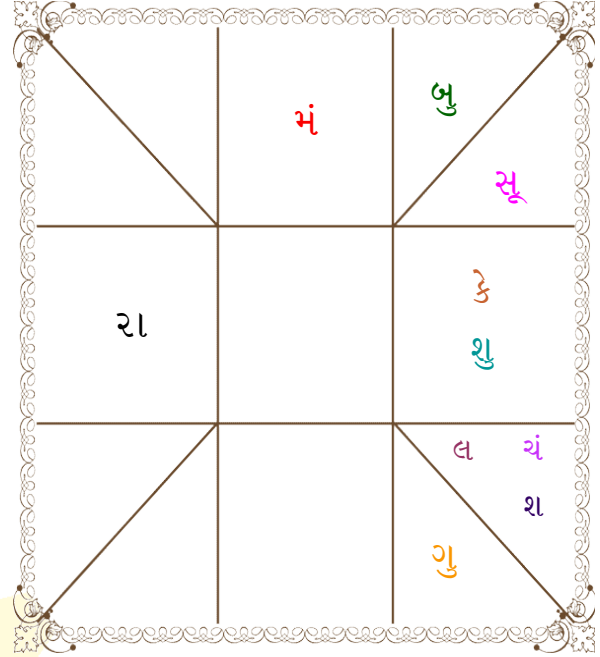

ચંદ્ર કુંડળી