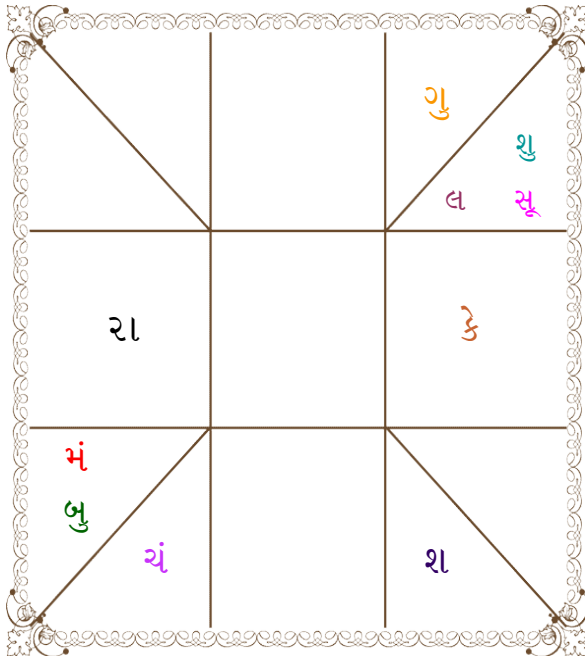

24:07:14 ચિત્રપક્ષીય અચનાંશ 24:07:14

ચંદ્ર કુંડળી

ચંદ્ર કુંડળી

નવમાંશ કુંડળી

નવમાંશ કુંડળી

અષ્ટકૂટ ગુણ સારિણી

કૂટ	વર	કન્યા	અંક	પ્રાપ્ત	દોષ	ક્ષેત્ર
વર્ણ	ક્ષત્રિય	ક્ષત્રિય	1	1.00	---	જાતીય કર્મ
વશ્ય	ચતુષ્પાદ	ચતુષ્પાદ	2	2.00	---	સ્વભાવ
તારા	જન્મ	જન્મ	3	3.00	---	ભાગ્ય
યોનિ	વાનર	વાનર	4	4.00	---	યોનિ વિચાર
મૈત્રી	ગુરુ	ગુરુ	5	5.00	---	આપસી સમ્બન્ધ
ગણ	મનુષ્ય	મનુષ્ય	6	6.00	---	સામાજિકતા
ભકૂટ	ધનુ	ધનુ	7	7.00	---	જીવન શૈલી
નાડી	મધ્ય	મધ્ય	8	0.00	હા	સ્વાસ્થ્ય/સંતાન
કુલ:			36	28.00		

Sample નું વર્ગ સર્પ છે તથા Sampleઉફવષ નું વર્ગ મૂષક છે. આ બન્ને વર્ગો મા પરસ્પર સમ છે.
અષ્ટકૂટ મિલાન અનુસાર Sample ઔર Sampleઉફવષ નું મિલાન અત્યુત્તમ છે.

મંગલીક દોષ મિલાન

Sample મંગલીક નથી કારણ કે મંગલ લગ્ન કુંડળી મા એકાદશ ભાવ મા સ્થિત છે.