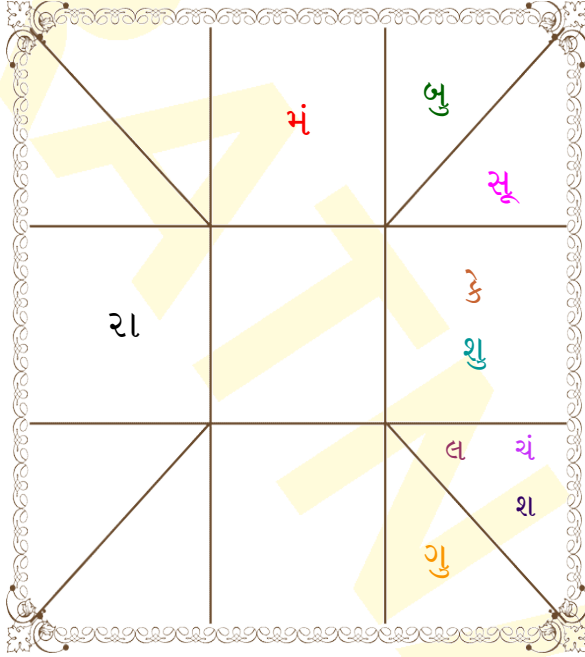

ચંદ્ર કુંડળી