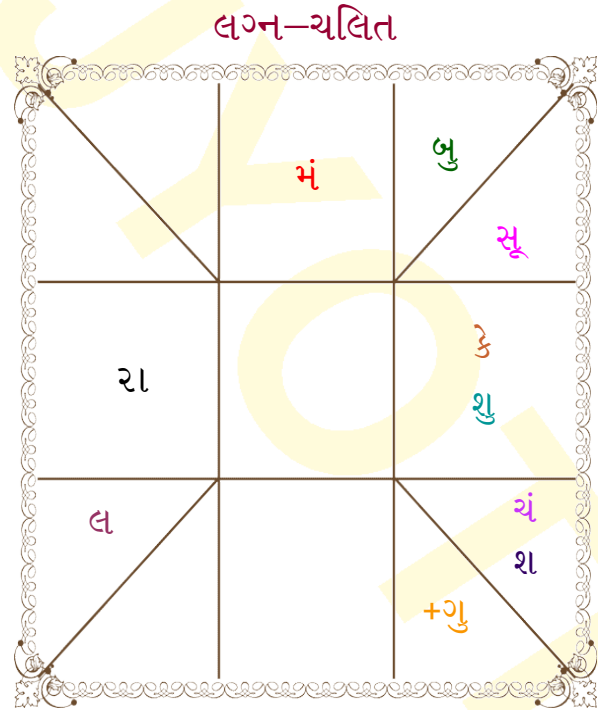

ગ્રહ અંશ અને વિંશોત્તરી

વિંશોત્તરી	અંશ	રાશિ	ગ્રહ	રાશિ	અંશ	વિંશોત્તરી
શુક્ર 12વર્ષ 5મા 26દિ	16:01:18	મિથુન	લગ્ન	સિંહ	09:54:30	શુક્ર 9વર્ષ 5મા 13દિ
શુક્ર	16:18:02	કુમ્ભ	સૂર્ય	કુમ્ભ	16:28:15	શુક્ર
01/03/2019	18:20:23	ધનુ	ચંદ્ર	ધનુ	20:21:49	01/03/2019
27/08/2031	15:53:54	મેષ	મંગળ	મેષ	16:00:44	13/08/2028
00/00/0000	03:59:54	મીન	બુધ	મીન	04:06:41	00/00/0000
00/00/0000	27:47:18	વૃશ્ચિ	ગુરુ	વૃશ્ચિ	27:48:29	00/00/0000
00/00/0000	05:25:44	મકર	શુક્ર	મકર	05:37:46	00/00/0000
01/03/2019	23:38:48	ધનુ	શનિ	ધનુ	23:39:41	00/00/0000
રાહુ	26/10/2021	કર્ક	રાહુ	કર્ક	01:54:44	01/03/2019
ગુરુ	26/06/2024	મકર	કેતુ	મકર	01:54:44	ગુરુ
શનિ	27/08/2027	મેષ	હર્ષલ	મેષ	05:40:10	શનિ
બુધ	27/06/2030	કુમ્ભ	નેપ	કુમ્ભ	21:49:50	બુધ
કેતુ	27/08/2031	ધનુ	પ્લૂ	ધનુ	28:19:49	કેતુ

24:07:14 ચિત્રપક્ષીય અચનાંશ 24:07:14