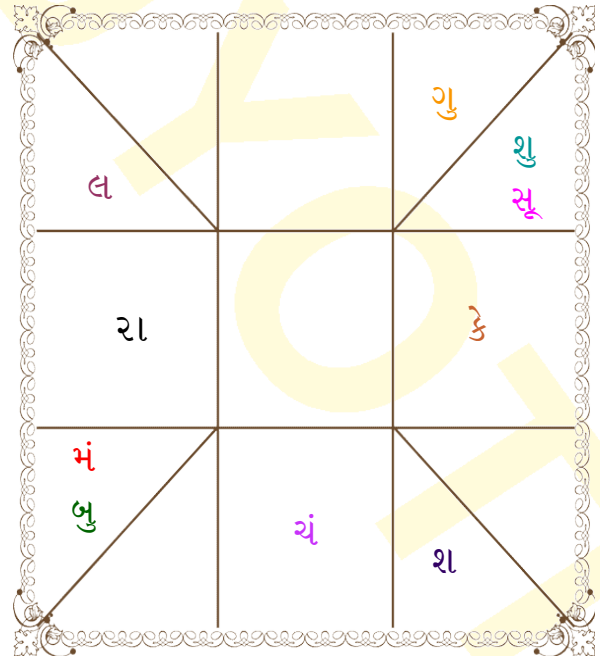

24:07:14 ચિત્રપક્ષીય અચનાંશ 24:07:14

ચંદ્ર કુંડળી

ચંદ્ર કુંડળી

નવમાંશ કુંડળી

નવમાંશ કુંડળી

અષ્ટકૂટ ગુણ સારિણી

કૂટ	વર	કન્યા	અંક	પ્રાપ્ત	દોષ	ક્ષેત્ર
વર્ણ	ક્ષત્રિય	ક્ષત્રિય	1	1.00	---	જાતીય કર્મ
વશ્ય	ચતુષ્પાદ	ચતુષ્પાદ	2	2.00	---	સ્વભાવ
તારા	જન્મ	જન્મ	3	3.00	---	ભાગ્ય
યોનિ	વાનર	વાનર	4	4.00	---	યોનિ વિચાર
મૈત્રી	ગુરુ	ગુરુ	5	5.00	---	આપસી સમ્બન્ધ
ગણ	મનુષ્ય	મનુષ્ય	6	6.00	---	સામાજિકતા
ભકૂટ	ધનુ	ધનુ	7	7.00	---	જીવન શૈલી
નાડી	મધ્ય	મધ્ય	8	0.00	હા	સ્વાસ્થ્ય/સંતાન
કુલ:			36	28.00		

Sample નું વર્ગ સર્પ છે તથા Sampleઉફવષ નું વર્ગ મૂષક છે. આ બન્ને વર્ગો મા પરસ્પર સમ છે.
અષ્ટકૂટ મિલાન અનુસાર Sample ઔર Sampleઉફવષ નું મિલાન અત્યુત્તમ છે.

મંગલીક દોષ મિલાન

Sample મંગલીક નથી કારણ કે મંગલ લગ્ન કુંડળી મા એકાદશ ભાવ મા સ્થિત છે.