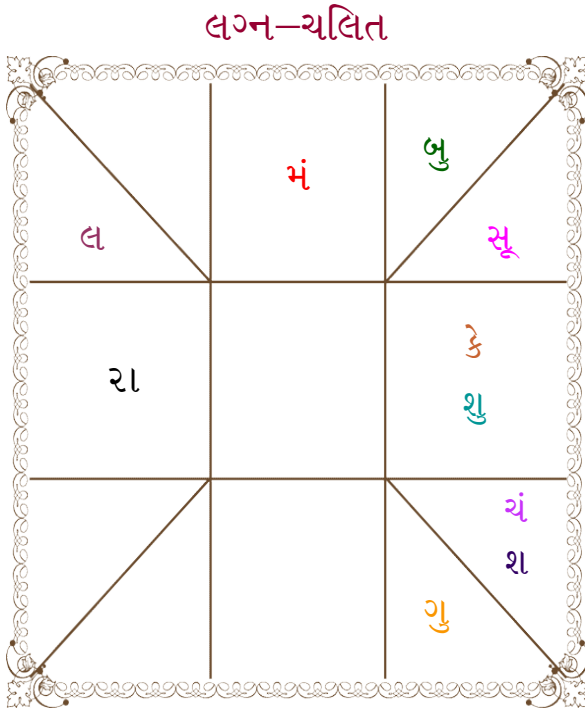

ગ્રહ અંશ અને વિંશોત્તરી

વિંશોત્તરી	અંશ	રાશિ	ગ્રહ	રાશિ	અંશ	વિંશોત્તરી
શુક્ર 12વર્ષ 5મા 26દિ	16:01:18	મિથુન	લગ્ન	સિંહ	09:54:30	શુક્ર 9વર્ષ 5મા 13દિ
શુક્ર	16:18:02	કુમ્ભ	સૂર્ય	કુમ્ભ	16:28:15	શુક્ર
01/03/2019	18:20:23	ધનુ	ચંદ્ર	ધનુ	20:21:49	01/03/2019
27/08/2031	15:53:54	મેષ	મંગળ	મેષ	16:00:44	13/08/2028
00/00/0000	03:59:54	મીન	બુધ	મીન	04:06:41	00/00/0000
00/00/0000	27:47:18	વૃશ્ચિ	ગુરુ	વૃશ્ચિ	27:48:29	00/00/0000
00/00/0000	05:25:44	મકર	શુક્ર	મકર	05:37:46	00/00/0000
01/03/2019	23:38:48	ધનુ	શનિ	ધનુ	23:39:41	00/00/0000
રાહુ	26/10/2021	કર્ક	રાહુ	કર્ક	01:54:44	01/03/2019
ગુરુ	26/06/2024	મકર	કેતુ	મકર	01:54:44	ગુરુ
શનિ	27/08/2027	મેષ	હર્ષલ	મેષ	05:40:10	શનિ
બુધ	27/06/2030	કુમ્ભ	નેપ	કુમ્ભ	21:49:50	બુધ
કેતુ	27/08/2031	ધનુ	પ્લૂ	ધનુ	28:19:49	કેતુ

24:07:14 ચિત્રપક્ષીય અચનાંશ 24:07:14