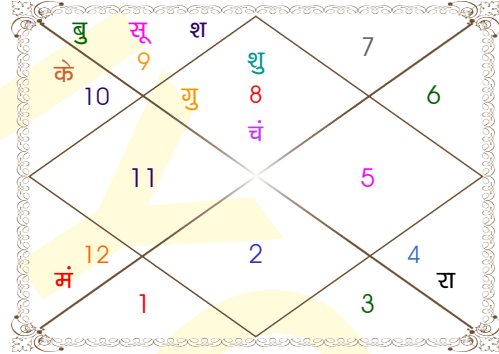

व - वकी स - स्थिर
अ - अस्त पू - पूर्ण अस्त
राहु : स्पष्ट

चित्रपक्षीय अयनांश : 24:07:06

लग्न-चलित

चन्द्र कुंडली

नवमांश कुंडली

RATNA JYOTI®

Bahula (Near Netaji Statue), Durgapur, West Burdwan, W.B., India, Zip-713322