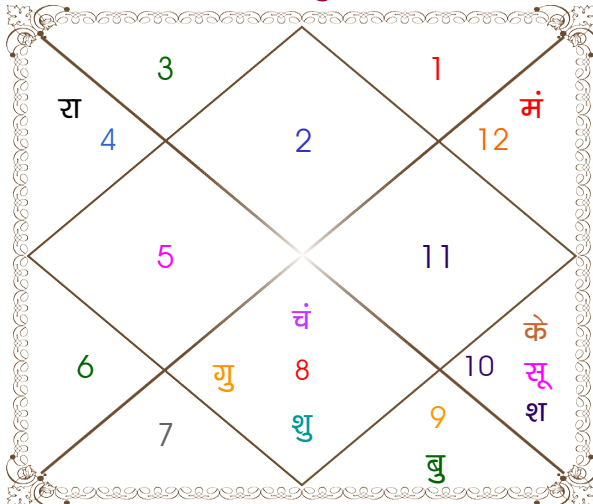

चलित तथा निरयण भाव चलित

चलित अंश

भाव	भाव संधि	भाव मध्य	भाव	राशि	अंश
1	मेष 18:40:19	वृष 05:59:16	1	वृष	05:59:16
2	वृष 18:40:19	मिथुन 01:21:21	2	मिथुन	02:09:48
3	मिथुन 14:02:24	मिथुन 26:43:27	3	मिथुन	26:15:55
4	कर्क 09:24:30	कर्क 22:05:33	4	कर्क	22:05:33
5	सिंह 09:24:30	सिंह 26:43:27	5	सिंह	22:44:19
6	कन्या 14:02:24	तुला 01:21:21	6	कन्या	28:54:41
7	तुला 18:40:19	वृश्चिक 05:59:16	7	वृश्चिक	05:59:16
8	वृश्चिक 18:40:19	धनु 01:21:21	8	धनु	02:09:48
9	धनु 14:02:24	धनु 26:43:27	9	धनु	26:15:55
10	मकर 09:24:30	मकर 22:05:33	10	मकर	22:05:33
11	कुम्भ 09:24:30	कुम्भ 26:43:27	11	कुम्भ	22:44:19
12	मीन 14:02:24	मेष 01:21:21	12	मीन	28:54:41

निरयण भाव चलित

तारा चक्र

जन्म	सम्पत	विपत	क्षेम	प्रत्यारि	साधक	वध	मित्र	अतिमित्र
अनुराधा	ज्येष्ठा	मूल	पूर्वाषाढा	उत्तराषाढा	श्रवण	धनिष्ठा	शतभिषा	पू०भाद्रपद
उ०भाद्रपद	रेवती	अश्विनी	भरणी	कृतिका	रोहिणी	मृगशिरा	आर्द्रा	पुनर्वसु
पुष्य	आश्लेषा	मघा	पू०फाल्गुनी	उ०फाल्गुनी	हस्त	चित्रा	स्वाति	विशाखा

चलित कुंडली