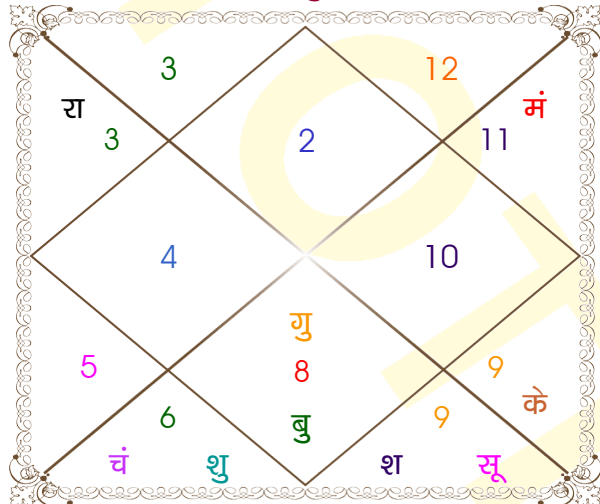

भाव कुंडली

RATNA JYOTI®

Bahula (Near Netaji Statue), Durgapur, West Burdwan, W.B., India, Zip-713322

Phone: +91-341-2668022, Mobile: +91-9732150484, Whatsapp: +91-9732150484

E-Mail: astrology@ratnajyoti.com, Website: <https://www.ratnajyoti.com/>