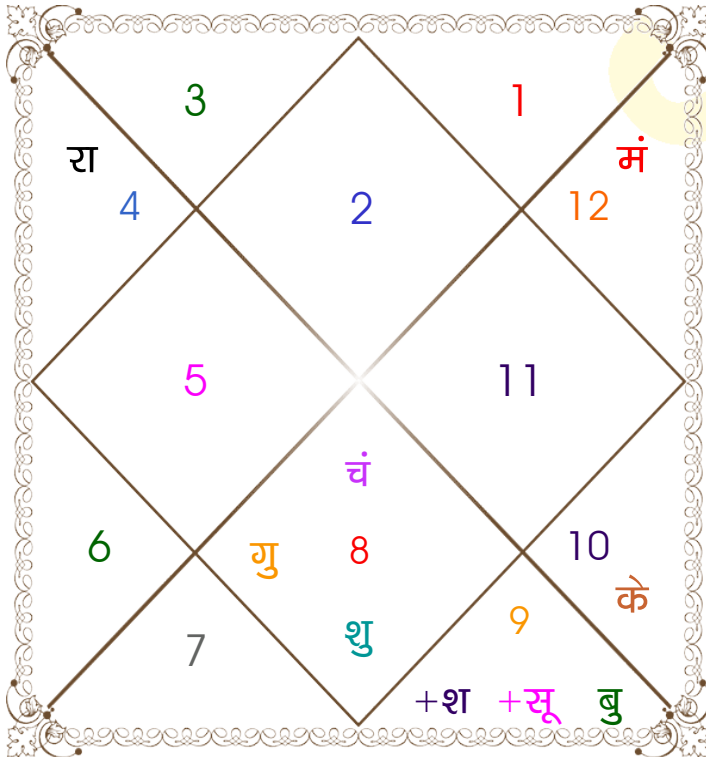

व - वकी स - स्थिर
अ - अस्त पू - पूर्ण अस्त
राहु : स्पष्ट

चित्रपक्षीय अयनांश : 24:07:06

लग्न-चलित

चन्द्र कुंडली

नवमांश कुंडली

RATNA JYOTI®

Bahula (Near Netaji Statue), Durgapur, West Burdwan, W.B., India, Zip-713322