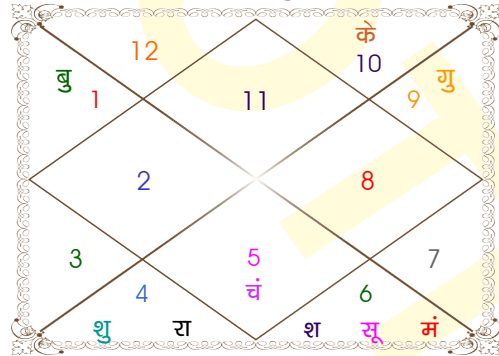

व - वकी स - स्थिर
अ - अस्त पू - पूर्ण अस्त
राहु : स्पष्ट

चित्रपक्षीय अयनांश : 24:07:06

लग्न-चलित

चन्द्र कुंडली

नवमांश कुंडली

RATNA JYOTI®

Bahula (Near Netaji Statue), Durgapur, West Burdwan, W.B., India, Zip-713322

Phone: +91-341-2668022, Mobile: +91-9732150484, Whatsapp: +91-9732150484

E-Mail: astrology@ratnajyoti.com, Website: <https://www.ratnajyoti.com/>

चलित तथा निरयण भाव चलित

चलित अंश

भाव	भाव संधि	भाव मध्य	भाव	राशि	अंश
1	मेष 18:40:19	वृष 05:59:16	1	वृष	05:59:16
2	वृष 18:40:19	मिथुन 01:21:21	2	मिथुन	02:09:48
3	मिथुन 14:02:24	मिथुन 26:43:27	3	मिथुन	26:15:55
4	कर्क 09:24:30	कर्क 22:05:33	4	कर्क	22:05:33
5	सिंह 09:24:30	सिंह 26:43:27	5	सिंह	22:44:19
6	कन्या 14:02:24	तुला 01:21:21	6	कन्या	28:54:41
7	तुला 18:40:19	वृश्चिक 05:59:16	7	वृश्चिक	05:59:16
8	वृश्चिक 18:40:19	धनु 01:21:21	8	धनु	02:09:48
9	धनु 14:02:24	धनु 26:43:27	9	धनु	26:15:55
10	मकर 09:24:30	मकर 22:05:33	10	मकर	22:05:33
11	कुम्भ 09:24:30	कुम्भ 26:43:27	11	कुम्भ	22:44:19
12	मीन 14:02:24	मेष 01:21:21	12	मीन	28:54:41