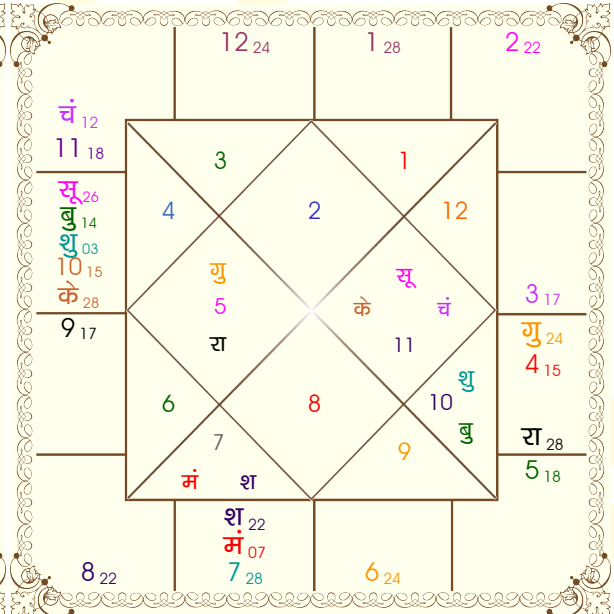

भाव कुंडली

RATNA JYOTI®

Bahula (Near Netaji Statue), Durgapur, West Burdwan, W.B., India, Zip-713322

Phone: +91-341-2668022, Mobile: +91-9732150484, Whatsapp: +91-9732150484

E-Mail: astrology@ratnajyoti.com, Website: https://www.ratnajyoti.com/