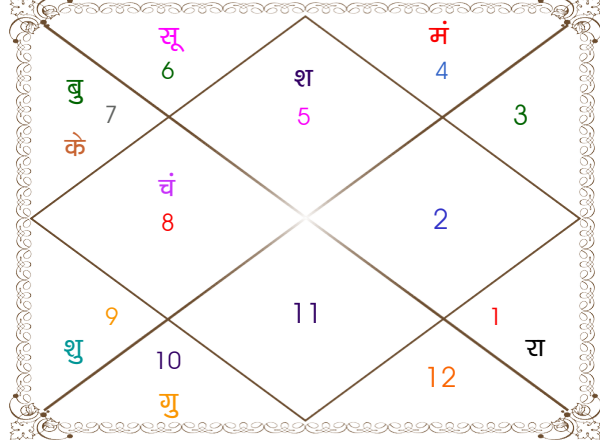

सप्तविंशश कुंडली

बलाबलज्ञानम्