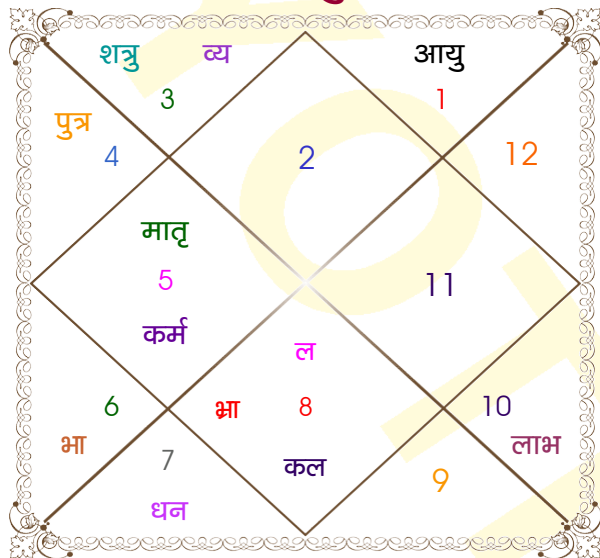

आरूढ़ कुंडली

RATNA JYOTI®

Bahula (Near Netaji Statue), Durgapur, West Burdwan, W.B., India, Zip-713322

Phone: +91-341-2668022, Mobile: +91-9732150484, Whatsapp: +91-9732150484

E-Mail: astrology@ratnajyoti.com, Website: <https://www.ratnajyoti.com/>