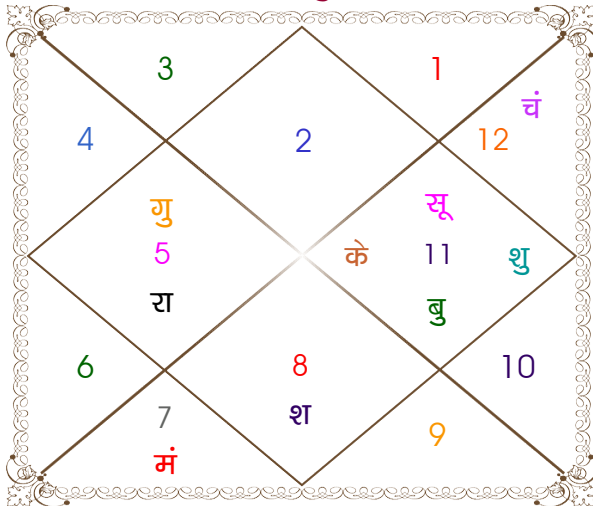

चलित तथा निरयण भाव चलित

चलित अंश

भाव	भाव संधि	भाव मध्य	भाव	राशि	अंश
1	वृष 10:37:54	वृष 27:48:39	1	वृष	27:48:39
2	मिथुन 10:37:54	मिथुन 23:27:09	2	मिथुन	21:54:28
3	कर्क 06:16:24	कर्क 19:05:39	3	कर्क	16:32:07
4	सिंह 01:54:55	सिंह 14:44:10	4	सिंह	14:44:10
5	कन्या 01:54:55	कन्या 19:05:39	5	कन्या	18:00:52
6	तुला 06:16:24	तुला 23:27:09	6	तुला	23:58:24
7	वृश्चिक 10:37:54	वृश्चिक 27:48:39	7	वृश्चिक	27:48:39
8	धनु 10:37:54	धनु 23:27:09	8	धनु	21:54:28
9	मकर 06:16:24	मकर 19:05:39	9	मकर	16:32:07
10	कुम्भ 01:54:55	कुम्भ 14:44:10	10	कुम्भ	14:44:10
11	मीन 01:54:55	मीन 19:05:39	11	मीन	18:00:52
12	मेष 06:16:24	मेष 23:27:09	12	मेष	23:58:24

निरयण भाव चलित

तारा चक्र

जन्म	सम्पत्	विपत्	क्षेम	प्रत्यारि	साधक	वध	मित्र	अतिमित्र
उ०भाद्रपद	रेवती	अश्विनी	भरणी	कृतिका	रोहिणी	मृगशिरा	आर्द्रा	पुनर्वसु
पुष्य	आश्लेषा	मघा	पू०फाल्गुनी	उ०फाल्गुनी	हस्त	चित्रा	स्वाति	विशाखा
अनुराधा	ज्येष्ठा	मूल	पूर्वाषाढा	उत्तराषाढा	श्रवण	धनिष्ठा	शतभिषा	पू०भाद्रपद

चलित कुंडली