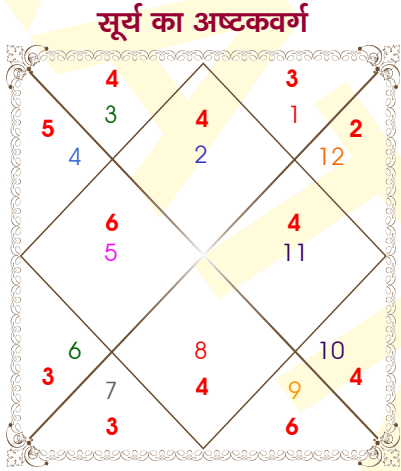

अष्टकवर्ग सारिणी

सर्वाष्टकवर्ग