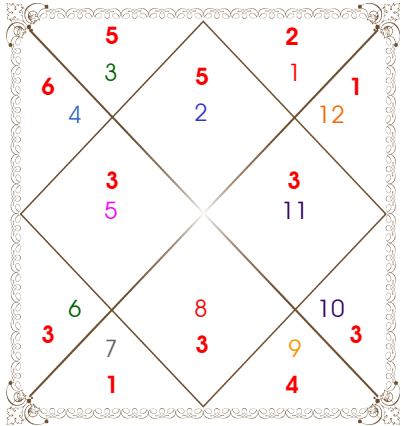

मंगल का अष्टकवर्ग