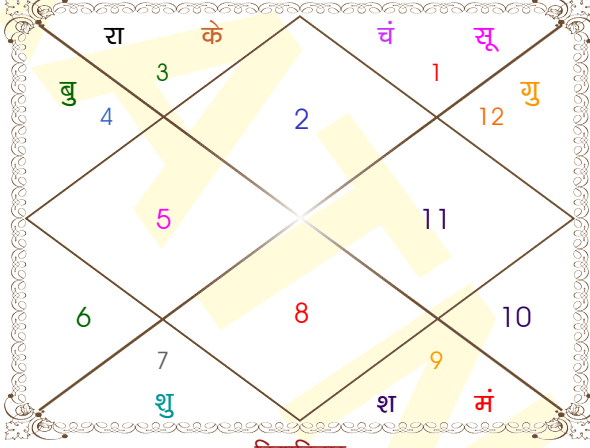

षोडशवर्ग चक्र

चतुर्विंशश कुंडली

विद्याविचारः