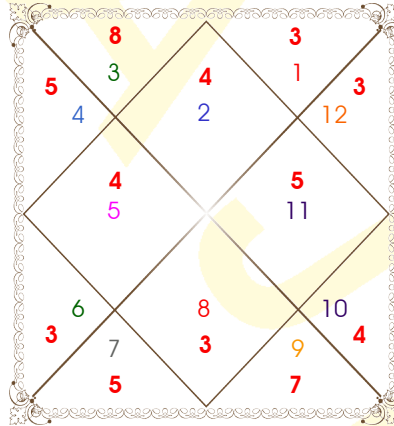

बुध का अष्टकवर्ग