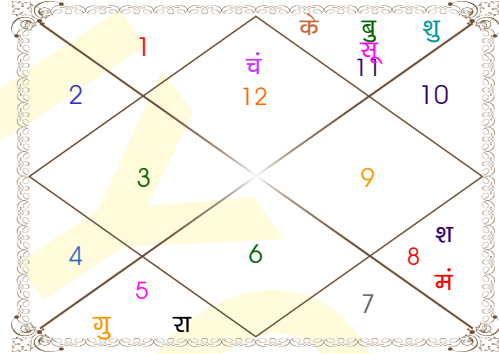

चन्द्र कुंडली