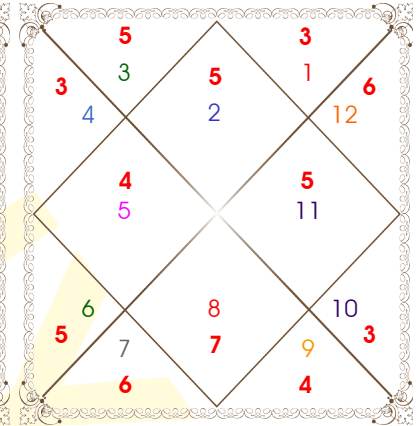

गुरु का अष्टकवर्ग