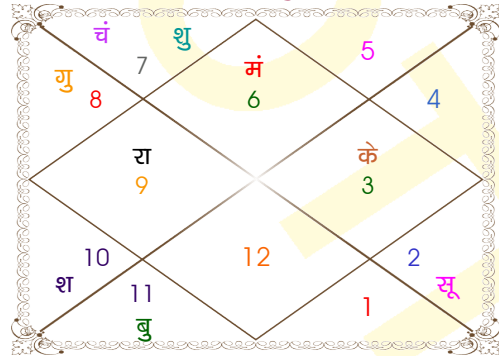

नवमांश कुंडली

RATNA JYOTI®

Bahula (Near Netaji Statue), Durgapur, West Burdwan, W.B., India, Zip-713322

Phone: +91-341-2668022, Mobile: +91-9732150484, Whatsapp: +91-9732150484

E-Mail: astrology@ratnajyoti.com, Website: <https://www.ratnajyoti.com/>