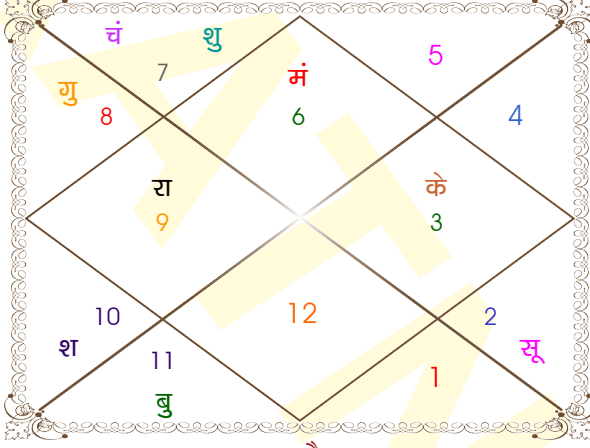

षोडशवर्ग चक्र

नवमांश कुंडली

कलत्र सौख्यम