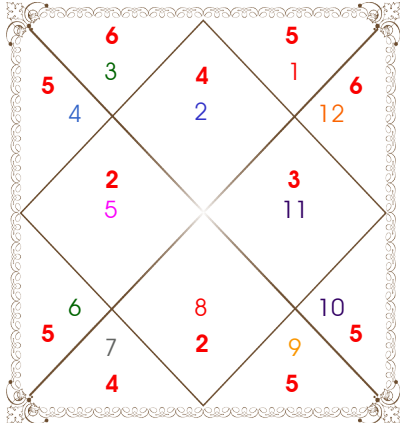

शुक्र का अष्टकवर्ग