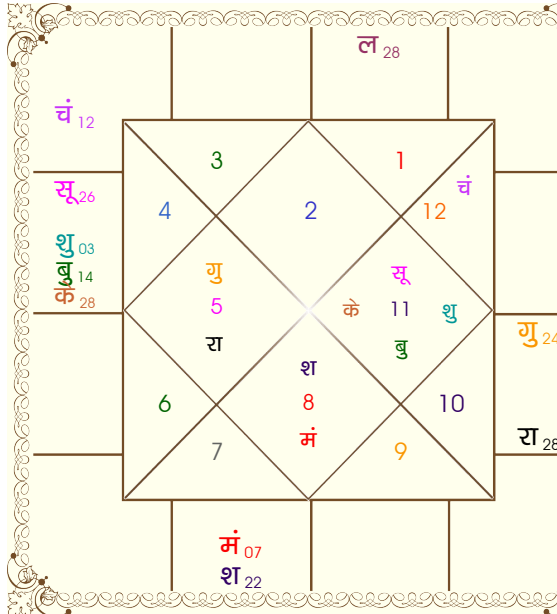

कृष्णमूर्ति पद्धति

भोग्य दशा काल : शनि 6 वर्ष 4 मास 29 दिन

ग्रह				निरयण भाव			
ग्रह	व	राशि अंश	रा न अं. प्र.	भाव	राशि अंश	रा न अं. प्र.	
सूर्य	कुंभ	26:00:05	शनि गुरु केतु चंद्र	1	वृष	27:48:39	शुक्र मंगलगुरु राहु
चंद्र	मीन	12:09:58	गुरु शनि मंगलराहु	2	मिथु	21:54:49	बुध गुरु शनि शनि
मंगल	वृश्चि	07:23:39	मंगलशनि केतु शुक्र	3	कर्क	16:32:07	चंद्र शनि गुरु राहु
बुध	कुंभ	14:03:50	शनि राहु बुध गुरु	4	सिंह	14:43:23	सूर्य शुक्र शुक्र गुरु
गुरु	व सिंह	23:59:23	सूर्य शुक्र शनि गुरु	5	कन्या	17:59:31	बुध चंद्र बुध बुध
शुक्र	कुंभ	03:11:54	शनि मंगलशुक्र चंद्र	6	तुला	23:57:27	शुक्र गुरु बुध बुध
शनि	वृश्चि	22:07:49	मंगलबुध सूर्य शुक्र	7	वृश्चि	27:48:39	मंगलबुध गुरु राहु
राहु	सिंह	27:42:01	सूर्य सूर्य चंद्र गुरु	8	धनु	21:54:49	गुरु शुक्र शनि शनि
केतु	कुंभ	27:42:01	शनि गुरु शुक्र गुरु	9	मक	16:32:07	शनि चंद्र शनि शुक्र
हर्ष	मीन	24:40:13	गुरु बुध राहु गुरु	10	कुंभ	14:43:23	शनि राहु केतु चंद्र
नेप	कुंभ	15:48:10	शनि राहु शुक्र चंद्र	11	मीन	17:59:31	गुरु बुध बुध राहु
प्लूटो	धनु	23:01:13	गुरु शुक्र शनि सूर्य	12	मेष	23:57:27	मंगलशुक्र शनि गुरु

के.पी. अयनांश : 23:58:40

फॉरच्युना : मिथुन 13:58:32

लग्न कुंडली