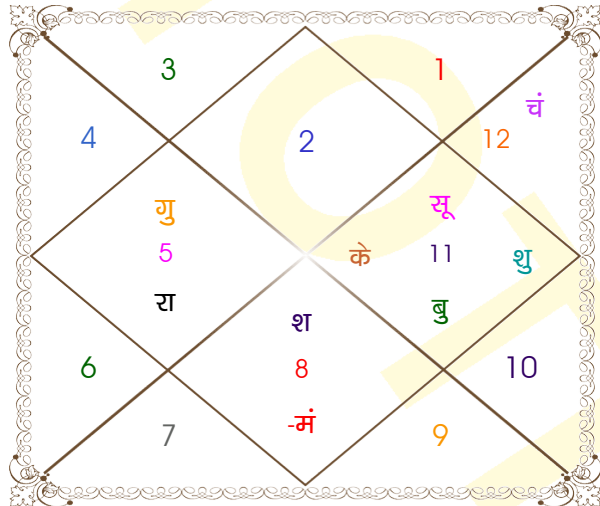

लग्न-चलित

RATNA JYOTI®

Bahula (Near Netaji Statue), Durgapur, West Burdwan, W.B., India, Zip-713322

Phone: +91-341-2668022, Mobile: +91-9732150484, Whatsapp: +91-9732150484

E-Mail: astrology@ratnajyoti.com, Website: <https://www.ratnajyoti.com/>