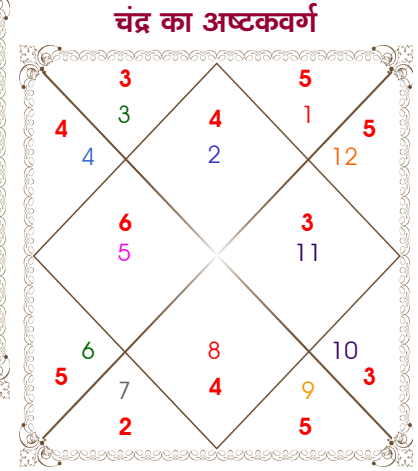

अष्टकवर्ग सारिणी

सर्वाष्टकवर्ग