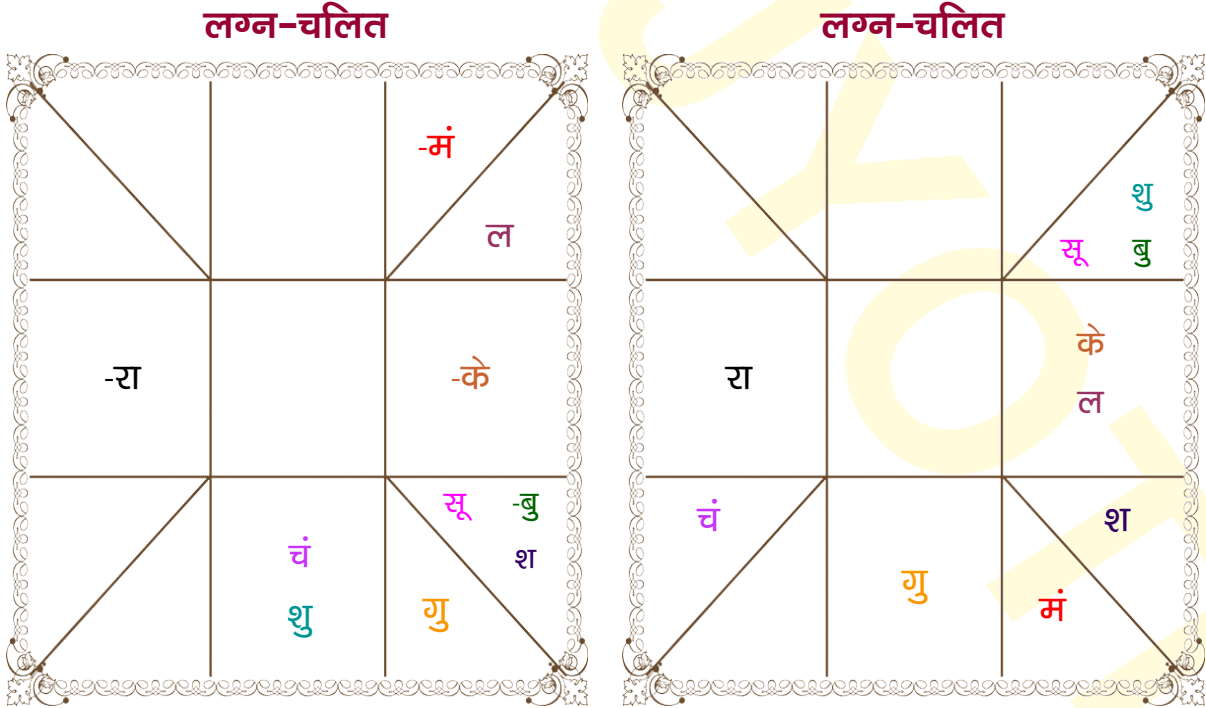

ग्रह अंश एवं विंशोत्तरी

विंशोत्तरी	अंश	राशि	ग्रह	राशि	अंश	विंशोत्तरी
गुरु 15वर्ष 0मा 9दि	20:49:18	कुंभ	लग्न	मक	13:03:41	केतु 6वर्ष 2मा 6दि
गुरु	16:20:22	धनु	सूर्य	कुंभ	16:11:12	केतु
01/01/2019	20:48:43	तुला	चंद्र	सिंह	01:33:20	01/03/2018
10/01/2034	05:56:56	मीन	मंगल	वृश्चि	26:06:55	06/05/2024
गुरु 28/02/2020	00:01:29	धनु	बुध	कुंभ	26:03:15	01/03/2018
शनि 11/09/2022	17:41:33	वृश्चि	गुरु	तुला	29:00:32	शुक्र 03/12/2018
बुध 16/12/2024	29:34:12	तुला	शुक्र	कुंभ	28:22:09	सूर्य 09/04/2019
केतु 22/11/2025	17:16:54	धनु	शनि	धनु	13:12:13	चन्द्र 09/11/2019
शुक्र 23/07/2028	02:44:59	कर्क व	राहु व	कर्क	20:45:06	मंगल 06/04/2020
सूर्य 12/05/2029	02:44:59	मक व	केतु व	मक	20:45:06	राहु 24/04/2021
चन्द्र 11/09/2030	04:29:45	मेष व	हर्ष	मेष	01:48:33	गुरु 31/03/2022
मंगल 17/08/2031	19:58:00	कुंभ	नेप	कुंभ	19:41:16	शनि 10/05/2023
राहु 10/01/2034	26:28:53	धनु	प्लूटो	धनु	26:30:40	बुध 06/05/2024

24:07:06 चित्रपक्षीय अयनांश 24:06:27

RATNA JYOTI®

Bahula (Near Netaji Statue), Durgapur, West Burdwan, W.B., India, Zip-713322

Phone: +91-341-2668022, Mobile: +91-9732150484, Whatsapp: +91-9732150484

E-Mail: astrology@ratnajyoti.com, Website: <https://www.ratnajyoti.com/>