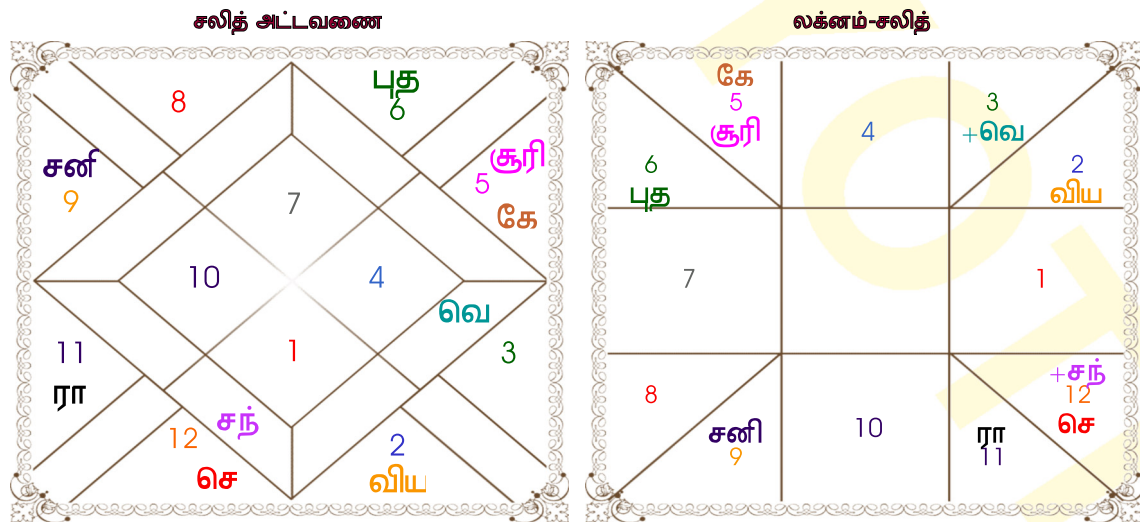

காரக,அவஸ்த,ரஜ்மி

கிரகம்	----- காரக -----		----- அவஸ்த -----			ரஜ்மி ரஜ்மி	கிரகம் சக்தி
	சார்	ஸ்திர்	பாலடி	திப்தாடி	ஆயநாடி		
சூரி	மாத்ர	பித்ர	யுவா	ஸ்வாஸ்த	நித்ரா	6.30	58 %
சந்	ஆமத்யா	மாத்ர	குமார்	சக்தி	உபவாசன	8.33	75 %
செ	பார்த்தர	பார்த்தர	யுவா	முதித்	உபவாசன	4.83	32 %
புத	கதி	கதி	மிருத்	தீப்தா	ஆகம	14.19	39 %
விய	புத்ர	தான்	விருத்	கால்	பிரகாஜ்னா	4.91	64 %
வெ	ஆத்மா	காலாத்ர	மிருத்	முதித்	உபவாசன	5.29	56 %
சனி	காலத்ர	ஆயுஜ்	பால	சக்தி	போஜன	1.91	21 %
ரா	---	க்யான்	விருத்	முதித்	பிரகாஜ்னா	0.00	7 %
கே	---	மோக்ஷ	விருத்	கால்	காமனா	0.00	7 %
மொத்தம்						45.77	

தார சக்ர

ஜன்ம	சம்பத்	விபாத்	கேஜம்	பிரத்யாரி	சாதக்	வாத	மித்ர	அதிமித்ர
ரேவதி	அஸ்வினி	பரணி	கிருத்திகைரோகிணி	மிருகசிரீ	உத்திருவாதிபுனர்பூசம்	பூசம்		
ஆயிலயம்	மகம்	பூரம்	உத்திரம்	ஹஸ்தம்	சித்திரை	சுவாதி	விசாகம்	அனுஜம்
கேட்டை	மூலம்	பூராடம்	உத்திராடம்	திருவோணாவிட்டம்	சதயம்	பூரட்டாதி	உத்திரட்டாடி	

RATNA JYOTI®

Bahula (Near Netaji Statue), Durgapur, West Burdwan, W.B., India, Zip-713322

Phone: +91-341-2668022, Mobile: +91-9732150484, Whatsapp: +91-9732150484

E-Mail: astrology@ratnajyoti.com, Website: <https://www.ratnajyoti.com/>