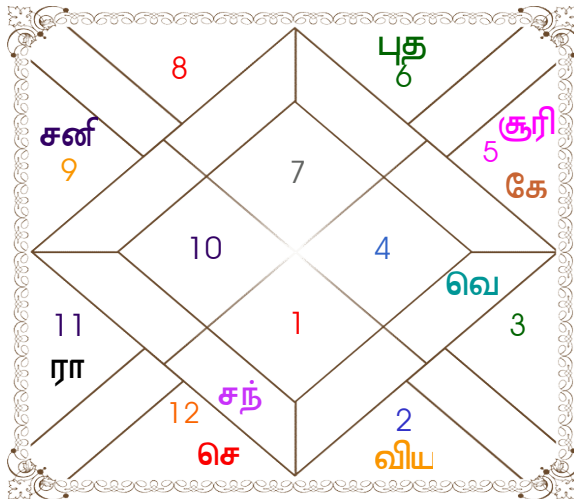

காரக,அவஸ்த,ரஜ்மி

கிரகம்	----- காரக -----			----- அவஸ்த -----		ரஜ்மி	கிரகம்		
	சார்	ஸ்திர்	பாலடி	திப்தாடி	ஓயநாடி			ரஜ்மி	சக்தி
சூரி	மாத்ர	பித்ர	யுவா	ஸ்வாஸ்த	நித்ரா	6.30	58 %		
சந்	ஆமத்யா	மாத்ர	குமார்	சக்தி	உபவாசன	8.33	75 %		
செ	பார்த்தர	பார்த்தர	யுவா	முதித்	உபவாசன	4.83	32 %		
புத	கதி	கதி	மிருத்	தீப்தா	ஆகம	14.19	39 %		
விய	புத்ர	தான்	விருத்	கால்	பிரகாஷ்னா	4.91	64 %		
வெ	ஆத்மா	காலாத்ர	மிருத்	முதித்	உபவாசன	5.29	56 %		
சனி	காலத்ர	ஆயுஷ்	பால	சக்தி	போஜன	1.91	21 %		
ரா	---	க்யான்	விருத்	முதித்	பிரகாஷ்னா	0.00	7 %		
கே	---	மோக்ஷ	விருத்	கால்	காமனா	0.00	7 %		
மொத்தம்						45.77			

தார சக்ர

ஜன்ம	சம்பத்	விபாத்	கேஷம்	பிரத்யாரி	சாதக்	வாத	மித்ர	அதிமித்ர
ரேவதி	அஸ்வினி	பரணி	கிருத்திகைரோகிணி	மிருகசிரீ	ஓதிருவாதிபைபூசம்	பூசம்		
ஆயிலயம்	மகம்	பூரம்	உத்திரம்	ஹஸ்தம்	சித்திரை	சுவாதி	விசாகம்	அனுஷம்
கேட்டை	மூலம்	பூராடம்	உத்திராடம்	திருவோணா	அவிட்டம்	சதயம்	பூரட்டாதி	உத்திரட்டாதி

சலித் அட்டவணை