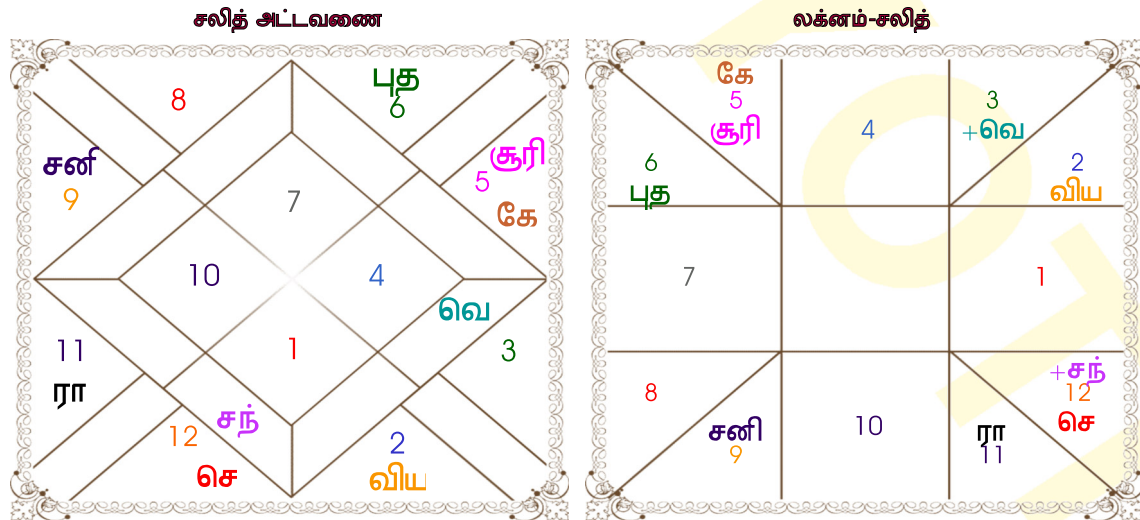

காரக,அவஸ்த,ரஜ்மி

கிரகம்	----- காரக -----		----- அவஸ்த -----			ரஜ்மி ரஜ்மி	கிரகம் சக்தி
	சார்	ஸ்திர்	பாலடி	திப்தாடி	ஆயநாடி		
சூரி	மாத்ர	பித்ர	யுவா	ஸ்வாஸ்த	நித்ரா	6.30	58 %
சந்	ஆமத்யா	மாத்ர	குமார்	சக்தி	உபவாசன	8.33	75 %
செ	பார்த்தர	பார்த்தர	யுவா	முதித்	உபவாசன	4.83	32 %
புத	கதி	கதி	மிருத்	தீப்தா	ஆகம	14.19	39 %
விய	புத்ர	தான்	விருத்	கால்	பிரகாஜ்னா	4.91	64 %
வெ	ஆத்மா	காலாத்ர	மிருத்	முதித்	உபவாசன	5.29	56 %
சனி	காலத்ர	ஆயுஜ்	பால	சக்தி	போஜன	1.91	21 %
ரா	---	க்யான்	விருத்	முதித்	பிரகாஜ்னா	0.00	7 %
கே	---	மோக்ஷ	விருத்	கால்	காமனா	0.00	7 %
மொத்தம்						45.77	

தார சக்ர

ஜன்ம	சம்பத்	விபாத்	கேஜம்	பிரத்யாரி	சாதக்	வாத	மித்ர	அதிமித்ர
ரேவதி	அஸ்வினி	பரணி	கிருத்திகை	ரோகிணி	மிருகசிரீ	உத்திருவாதி	புனர்பூசம்	பூசம்
ஆயிலயம்	மகம்	பூரம்	உத்திரம்	ஹஸ்தம்	சித்திரை	சுவாதி	விசாகம்	அனுஷம்
கேட்டை	மூலம்	பூராடம்	உத்திராடம்	திருவோண	அவிட்டம்	சதயம்	பூரட்டாதி	உத்திரட்டாடி

RATNA JYOTI®

Bahula (Near Netaji Statue), Durgapur, West Burdwan, W.B., India, Zip-713322

Phone: +91-341-2668022, Mobile: +91-9732150484, Whatsapp: +91-9732150484

E-Mail: astrology@ratnajyoti.com, Website: <https://www.ratnajyoti.com/>