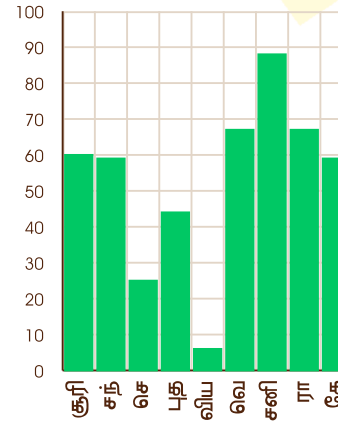

வியாழன் - 31/01/2083