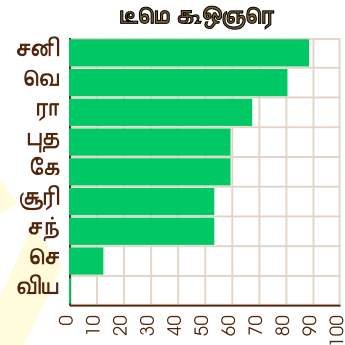

துறறலஜெ றஜெலஜூஜூ டஜெஸசரீறஜெஸ தஹஜெ றரஜூ ஜெ ஜூஜூரக ாநட றநெஜ்சீ ாசதஜூர ஜெ தஹஜெ பலாநஜெதீஸ பரஜெசநெதாஹஜெ ாலஜூநஹ ஜூதஹ ஜூராபஹீஸால பீஸபலாய. கூஜூஜூர ஜெ பீரஜெநெத உமெஸஜீந பீரஜெநெத டாஸஹாஸ ஜீஸ ஹீவநெஜீந தஹஜெ ஜூதஹஜூர தாறலஜெ. ஜீதீஸ ஸஉஹஹஜெஸதஜெட தஜூ ஜூஜூர உமெஸ் தஹஜூஜூஉஹஜூஜூஉத லீஜெ ஜூதஹஜூஜூஉத றஜூதஹஜூரீநஹ ஜூர டாஸஹா ஜூர தராநஸீதஸ ஜெ தஹஜெ பலாநஜெதஸ ஜூறதரீநஸ ஜூவஜூர 75% மாரகஸ. ஜூஜூர தஹஜூஸஜெ ஜூஹஜூ ஸஜெசஉரஜெ 50-75% மாரகஸ, ஜீதீஸ ஸஉஹஹஜெஸதஜெட தஜூ ஜூஜூர ஹஜெமஸஜீந டாஸஹா ஜூரீநெடஸய பலாநஜெத ஜூர ஜீதீஸ ரஜெளஜீரஜெட தஜூ நெஹாநசஜெ தஹஜெ ரஜெளஜீஸீதஜெ றரஜூ ஜெ சஜூநசரெந. உமெஸ் ஜூர பலாநஜெதஸ ஜூஹீசஹ ஜூறதரீந லஜெஸஸ தஹாந 50% ஸஹஜூஉஸ றஜெ நஜூரமாலஸய ஜீஹஜூரஜெட உநலஜெஸஸ ஜீத ஜூறதரீநஸ மஜூரஜெ தஹாந 50% மாரகஸ ஜீந பாரதீசஉலார டாஸஹா.

உமெஸ்	கிரக	ஜூஜூர	பஜூதீ
இந்தீர றீலம்சனி	88%	சக்தீ, ஜெளகரீயம், ஜூழ்நதெகஜெ சந்தஜூஜூ	
வெரம்	80%	புகழ், வீபத்தூ தவீர்த்தல், நல்ல் ஆரூக்யம்	
கூஜூஜூதக	67%	ஜூழ்நதெகஜெ சந்தஜூஜூ, சக்தீ	
மரகதம்	59%	சூமீப்பூ, புகழ்	
வெஜூரீயம்	59%	சம்பாத்தீயம்	
மறணீக்கம்	53%	சம்பாத்தீயம்	
முத்தூ	53%	ஜூதீஜீயெ வெற்றீக்கஜூ, வேஸெ வெற்றீ	
பவழம்	12%	ஸதூர் வ ரஜூ, நாபேருய கஜூட, தாந ஹரீந	
பஜூயராகம்	0%	நூஜூமுடஜூ, பரூஜெ ஹரீந, ஸதூர் வ ரஜூ