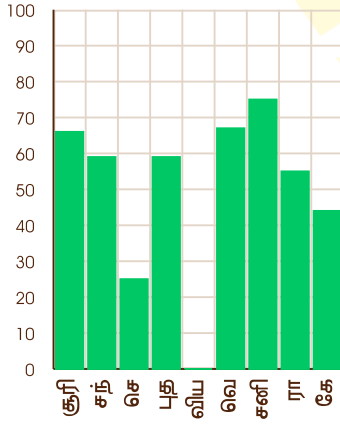

E-Mail: astrology@ratnajyoti.com, Website: <https://www.ratnajyoti.com/>

தசா வரைபடம்

புதன் - 31/01/1999

கேது - 31/01/2006

வெள்ளி - 31/01/2026

சூரியன் - 31/01/2032

சந்திரன் - 31/01/2042

செவ்வாய் - 30/01/2049