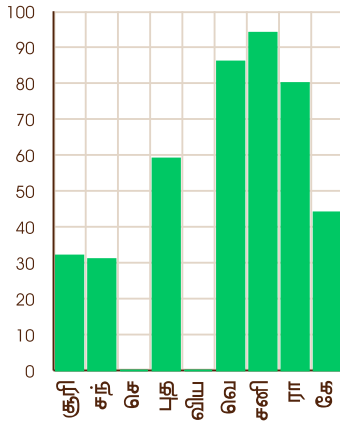

ராகு - 31/01/2067