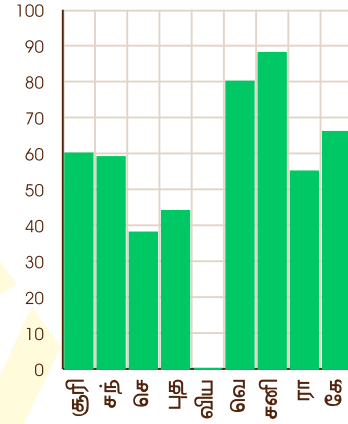

E-Mail: astrology@ratnajyoti.com, Website: <https://www.ratnajyoti.com/>

தசா வரைபடம்

புதன் - 31/01/1999

கேது - 31/01/2006

வெள்ளி - 31/01/2026

சூரியன் - 31/01/2032

சந்திரன் - 31/01/2042

செவ்வாய் - 30/01/2049