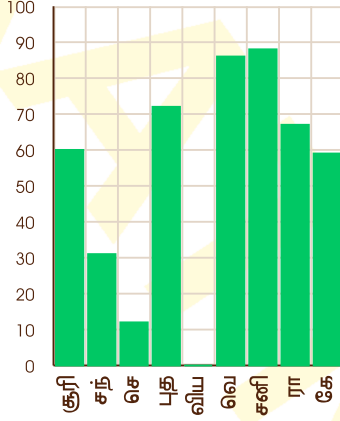

தசா வரைபடம்

புதன் - 31/01/1999