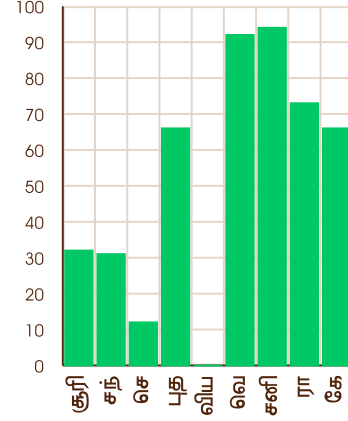

E-Mail: astrology@ratnajyoti.com, Website: <https://www.ratnajyoti.com/>

தசா வரைபடம்

புதன் - 31/01/1999

கேது - 31/01/2006

வெள்ளி - 31/01/2026

சூரியன் - 31/01/2032

சந்திரன் - 31/01/2042

செவ்வாய் - 30/01/2049