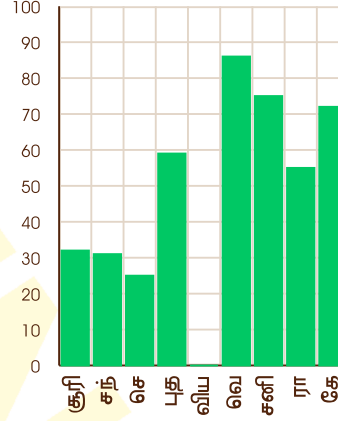

கேது - 31/01/2006