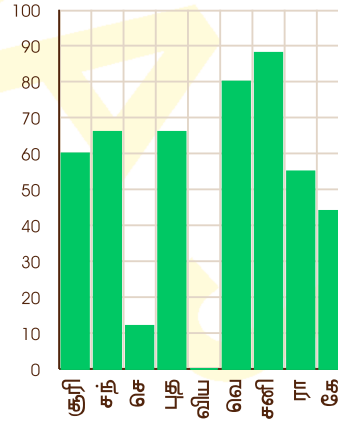

E-Mail: astrology@ratnajyoti.com, Website: <https://www.ratnajyoti.com/>

தசா வரைபடம்

புதன் - 31/01/1999

கேது - 31/01/2006

வெள்ளி - 31/01/2026

சூரியன் - 31/01/2032

சந்திரன் - 31/01/2042

செவ்வாய் - 30/01/2049