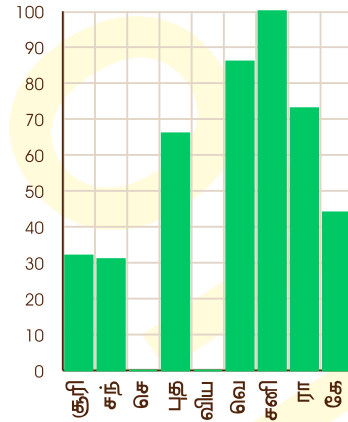

சனி - 01/02/2102

RATNA JYOTI®

Bahula (Near Netaji Statue), Durgapur, West Burdwan, W.B., India, Zip-713322

Phone: +91-341-2668022, Mobile: +91-9732150484, Whatsapp: +91-9732150484

E-Mail: astrology@ratnajyoti.com, Website: <https://www.ratnajyoti.com/>